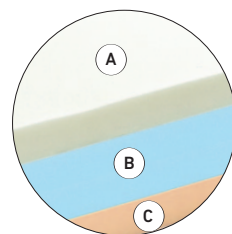

Matelas ferme Trilogy propose un grand soutien orthopédique grâce à sa vitre intérieure est divisée en trois couches qui le rendent plus flexible. En outre, la forte épaisseur de la couche de surface dans Viscofoam garantit une meilleure relaxation des muscles. La présence de la bande 3D offre une plus grande respirabilité du matelas et quilting tissu assure une plus grande durabilité et résistance.

Altezza materasso finito 22 cm  
Total thickness - Hauteur finie

## STRATIFICAZIONI LASTRA / STRATIFICATIONS INNER / STRATIFICATIONS INTÉRIEUR

- Ⓐ **Viscofoam Waterlily® alto 7 cm**  
Viscofoam Waterlily® high 7 cm / Viscofoam waterlily® haute 7 cm
- Ⓑ **Newlattice® alto 9 cm**  
Newlattice® high 9 cm / Newlattice® haute 9 cm
- Ⓒ **Newlattice® indeformabile alto 6 cm**  
Newlattice® indeformable high 6 cm / Newlattice® indéformable haute 6 cm