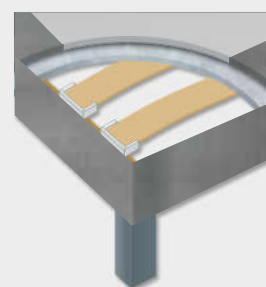

COMPOSITION

LABELS

Fabrication

FRANÇAISE

Tri &

RECYCLAGE

Garantie
5
ANS

Traitement

Anti-Punaise

ANTI-PUNAISE

Stretch AP