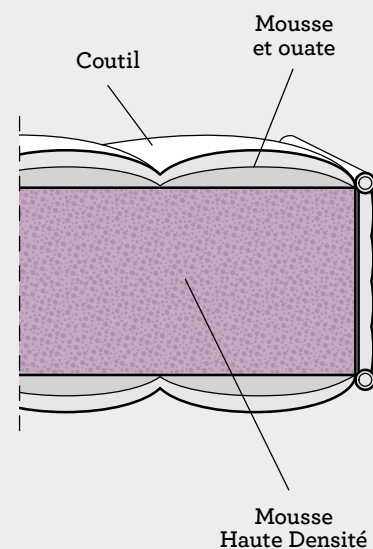

MATELAS HARLEM

HÔTELLERIE

LIVRE COMPRI ME ROULE

ÉPAISSEUR TOTALE
17 cm

DESCRIPTION

- 12 cm de mousse Haute Densité de densité **30 kg/m³**
Mousse de qualité pour un confort ferme
- Matelassage mousse et ouate sur les 2 faces : **matelas réversible**
- Bande piquée blanche, galons extra-larges
- Coutil : stretch 100 % polyester
- Accueil : Moelleux
- Garantie contre tout risque d'affaissement prématuré
- Tissu traité anti-acarien, anti-bactérien, anti-feu cigarette-allumette
- Matelas conforme au GPEM / CP 2005 (normes NF EN 597 parties 1 et 2)
- Sommier conseillé : Tropic, Îlot 15, Colorado

COMPOSITION

ÉCHELLE
DE FERMETÉ

LABELS